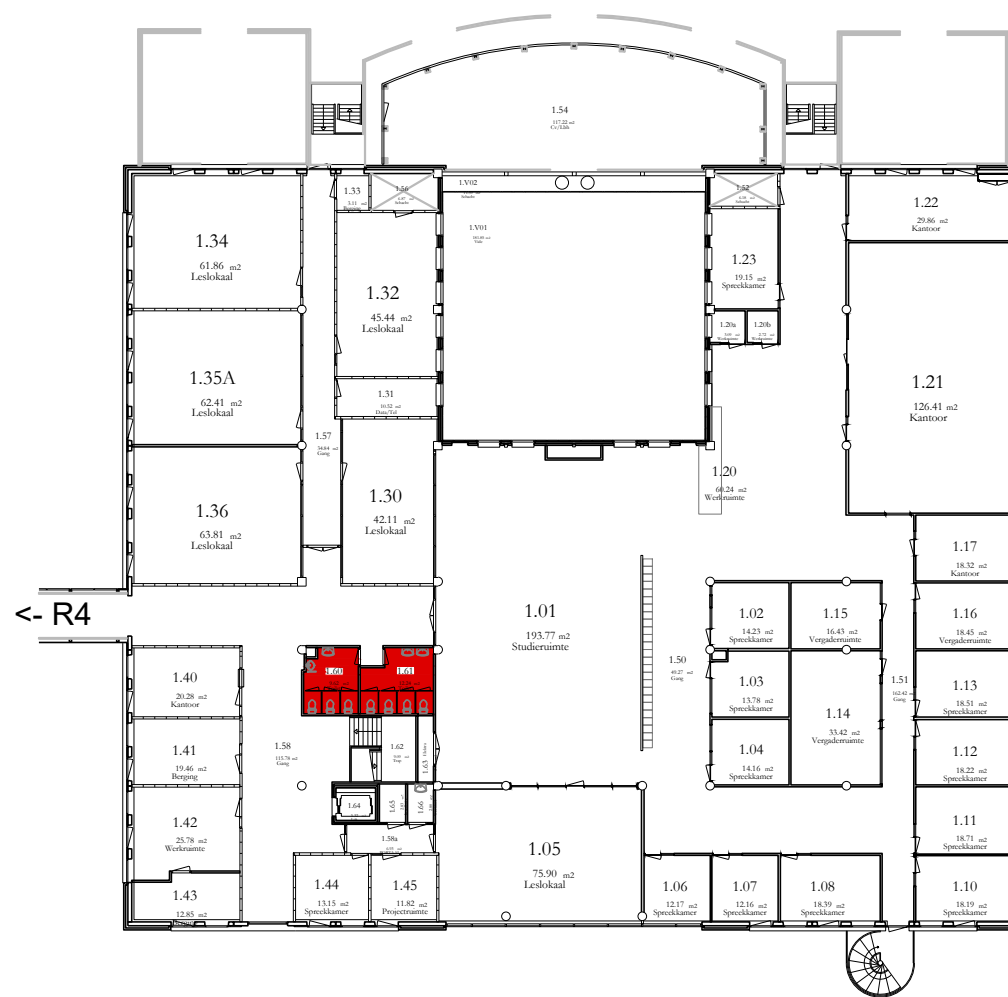

### Begane grond

### 1e Etage

50 - Sanitaire ruimten  
 6 Ruimte(s) = 84 m<sup>2</sup>

-> naar R1

	alle etages	Schaal: 1:400 A3
	Gebouw: R5	16-09-2020
Rachelsmolen 1, 5612MA Eindhoven		R5_vlekRS